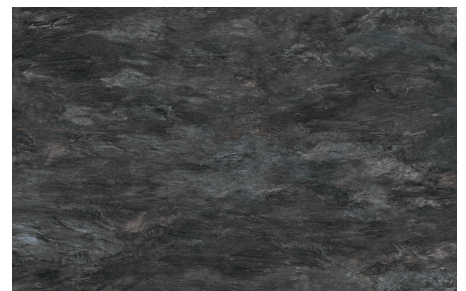

Ob Vintage, elegant, modern oder puristisch – die aktuellen Stilvorlieben finden in unseren Steinvarianten ihren adäquaten Ausdruck, und das ohne Abstriche bei der Funktionalität. Feinsteinzeug ist dank der Art und Weise seiner Fertigung ein äußerst leistungsfähiges Material und muss den Vergleich mit Naturstein keinesfalls scheuen. Es hält Schmutz, Hitze und Kratzern mühelos stand, ist farbecht und pflegeleicht.

Die Steinvarianten sind in der Oberflächenausführung matte erhältlich.

Plattennutzmaß: 320 x 160 cm

Stone Noir

Alpine Brown

Alpine Grey

Stone Brown

Fossil Grey

Fossil Ivory

Stone Gris