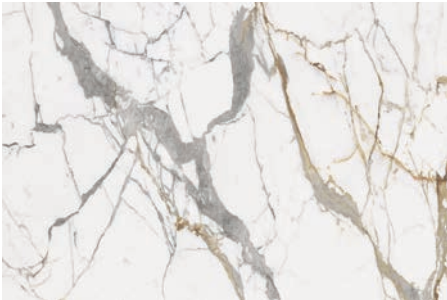

## Marble Capraia

## Marble Calacatta

**Marble Collection**

**Marble Calacatta Gold**

**Marble Eternal Gold**

**Marble Eternal White**

**Marble Gray**

**Marble Laurent**

**Marble Marquinia**

**Marble Statuario**

**Marble White**

**Marble Yamuna**

# Cement Collection

FLORIM stone bietet eine Arbeitsplatte in drei Farbvarianten mit dem ästhetischen Reiz von Beton und hervorragenden technischen Eigenschaften: Sie ist reinigungsfreundlich und selbst in der hellsten Farbe schmutzabweisend, widersteht hohen Temperaturen und ist farbecht.