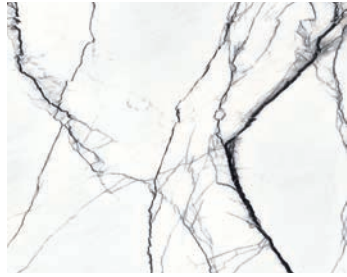

# Lagersortiment FLORIM stone Unmaßplatten

als Fliese erhältlich

Marble Breach White A

matte X | 1,2 | X cm  
glossy X | 1,2 | X cm

Marble Breach White B

matte X | 1,2\* | X cm  
glossy X | 1,2 | X cm

als Fliese erhältlich