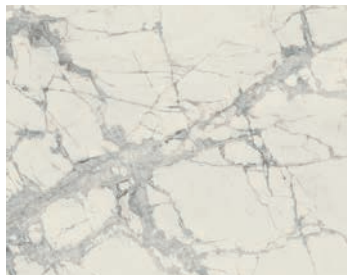

Marble Statuario A

matte 0,6 | 1,2 | 2,0\* cm  
glossy 0,6 | 1,2 | 2,0 cm

Marble Statuario B

matte 0,6 | 1,2 | 2,0 cm  
glossy 0,6 | 1,2 | 2,0 cm

als Fliese erhältlich

Marble White A

matte 0,6 | 1,2 | X cm  
glossy 0,6 | 1,2 | X cm